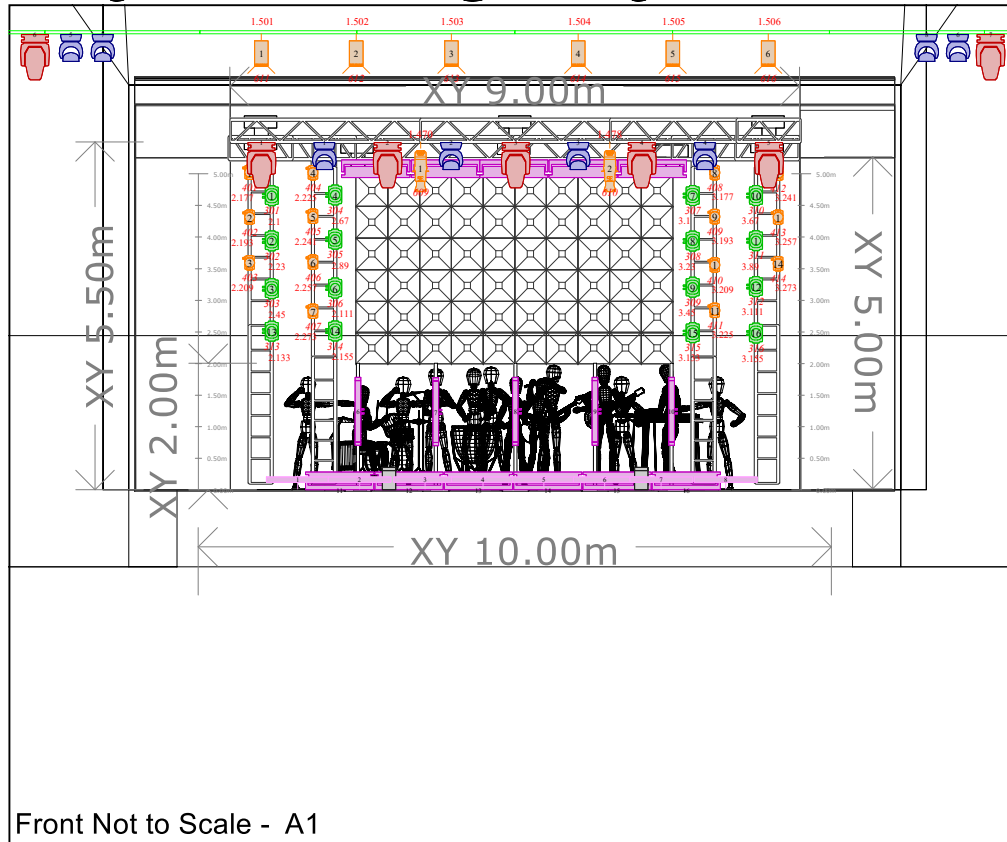

La Signora Della TV_24 @Full Stage

Leggenda

Simbolo	Nome	Conteggio
	Showtec Infinity 1941	8
	DTS Evo	7
	DTS Raptor	16
	Led Wash 300 Robe	14
	DTS Katana	16
	Showtec Pixelbar 16Q6	8
	Combi COM 12 PC; 168mm Barndoor [1]	6
	Sago Led 36°	2
	DF-50 Hazer	2

Note

Americana Frontale 160 Kg N.03 Motori 1ton

Struttura Ledwall 950 Kg N.05 Motori 1ton

Light Design Master

La Signora Della TV_24 @Full Stage

Leggenda

Simbolo	Nome	Conteggio
	Showtec Infinity 1941	8
	DTS Evo	7
	DTS Raptor	16
	Led Wash 300 Robe	14
	DTS Katana	16
	Showtec Pixelbar 16Q6	8
	Combi COM 12 PC; 168mm Barndoor [1]	6
	Sago Led 36°	2
	DF-50 Hazer	2

Note

Americana Frontale 160 Kg N.03 Motori 1ton

Struttura Ledwall 950 Kg N.05 Motori 1ton

Light Design Master

La Signora Della TV_24 @Full Stage

Elevation Not to Scale - A1

Leggenda		
Simbolo	Nome	Conteggio
	Showtec Infinity 1941	8
	DTS Evo	7
	DTS Raptor	16
	Led Wash 300 Robe	14
	DTS Katana	16
	Showtec Pixelbar 16Q6	8
	Combi COM 12 PC; 168mm Barndoor [1]	6
	Sago Led 36°	2
	DF-50 Hazer	2

Note

Americana Frontale 160 Kg N.03 Motori 1ton

Struttura Ledwall 950 Kg N.05 Motori 1ton