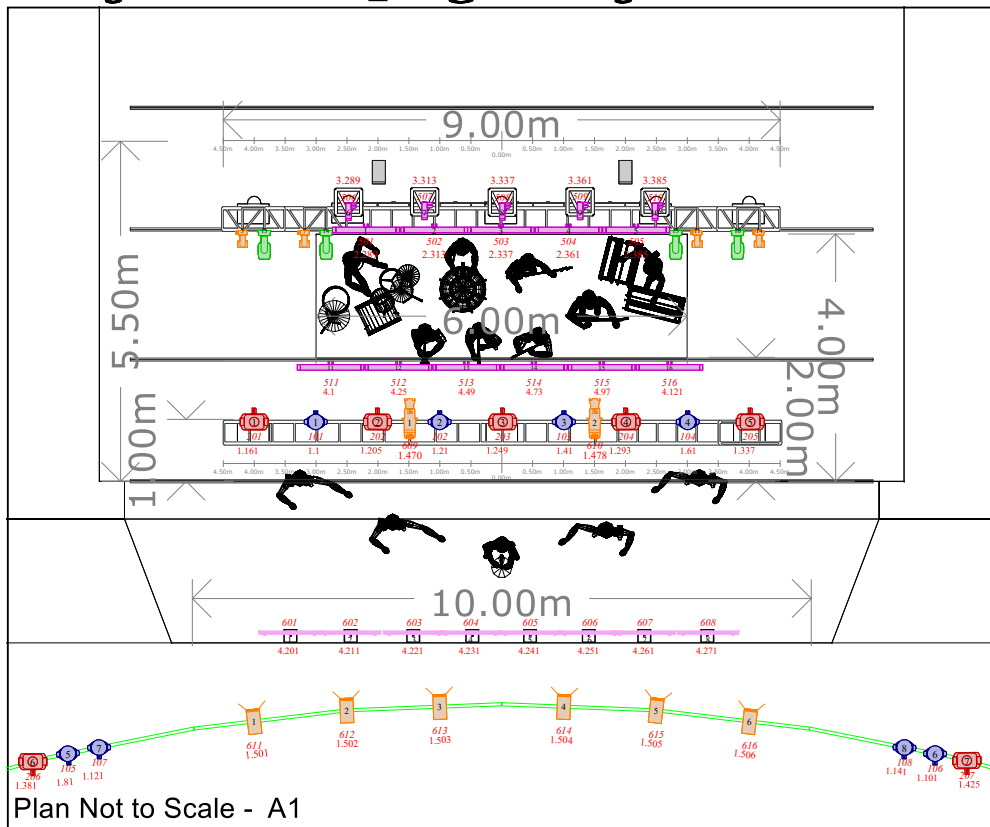

La Signora Della TV_24 @Full Stage

Leggenda

Simbolo	Nome	Conteggio
	Showtec Infinity 1941	8
	DTS Evo	7
	DTS Raptor	16
	Led Wash 300 Robe	14
	DTS Katana	16
	Showtec Pixelbar 16Q6	8
	Combi COM 12 PC; 168mm Barndoor [1]	6
	Sago Led 36°	2
	DF-50 Hazer	2

Note

Americana Frontale 160 Kg N.03 Motori 1ton

Struttura Ledwall 950 Kg N.05 Motori 1ton

Light Design Master

La Signora Della TV_24 @Full Stage

Leggenda

Simbolo	Nome	Conteggio
	Showtec Infinity 1941	8
	DTS Evo	7
	DTS Raptor	16
	Led Wash 300 Robe	14
	DTS Katana	16
	Showtec Pixelbar 16Q6	8
	Combi COM 12 PC; 168mm Barndoor [1]	6
	Sago Led 36°	2
	DF-50 Hazer	2

Note

Americana Frontale 160 Kg N.03 Motori 1ton

Struttura Ledwall 950 Kg N.05 Motori 1ton

Light Design Master

La Signora Della TV_24 @Full Stage

Elevation Not to Scale - A1

Leggenda		
Simbolo	Nome	Conteggio
	Showtec Infinity 1941	8
	DTS Evo	7
	DTS Raptor	16
	Led Wash 300 Robe	14
	DTS Katana	16
	Showtec Pixelbar 16Q6	8
	Combi COM 12 PC; 168mm Barndoor [1]	6
	Sago Led 36°	2
	DF-50 Hazer	2

Note

Americana Frontale 160 Kg N.03 Motori 1ton

Struttura Ledwall 950 Kg N.05 Motori 1ton