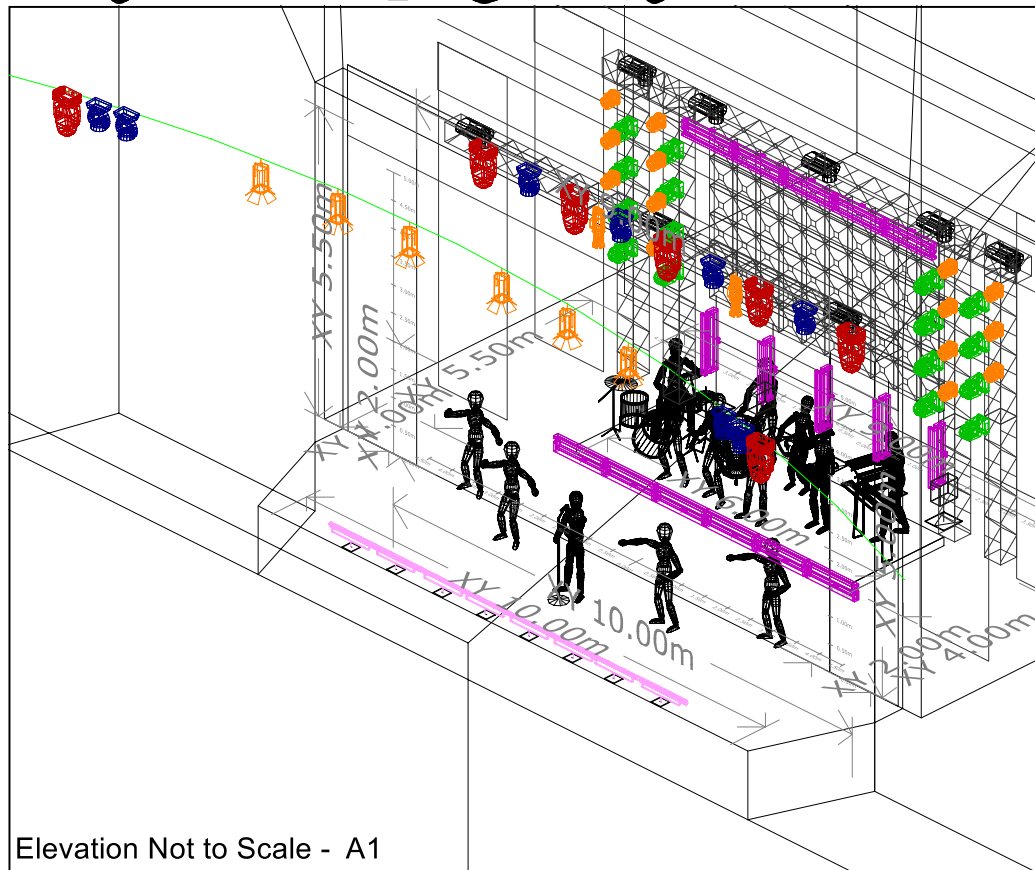

Note

Americana Frontale 160 Kg N.03 Motori 1ton

Struttura Ledwall 950 Kg N.05 Motori 1ton

Light Design Master

La Signora Della TV_24 @Full Stage

Leggenda

Simbolo	Nome	Conteggio
	Showtec Infinity 1941	8
	DTS Evo	7
	DTS Raptor	16
	Led Wash 300 Robe	14
	DTS Katana	16
	Showtec Pixelbar 16Q6	8
	Combi COM 12 PC; 168mm Barndoor [1]	6
	Sago Led 36°	2
	DF-50 Hazer	2

Note

Americana Frontale 160 Kg N.03 Motori 1ton

Struttura Ledwall 950 Kg N.05 Motori 1ton

Light Design Master

La Signora Della TV_24 @Full Stage

Elevation Not to Scale - A1

Leggenda		
Simbolo	Nome	Conteggio
	Showtec Infinity 1941	8
	DTS Evo	7
	DTS Raptor	16
	Led Wash 300 Robe	14
	DTS Katana	16
	Showtec Pixelbar 16Q6	8
	Combi COM 12 PC; 168mm Barndoor [1]	6
	Sago Led 36°	2
	DF-50 Hazer	2

Note

Americana Frontale 160 Kg N.03 Motori 1ton

Struttura Ledwall 950 Kg N.05 Motori 1ton